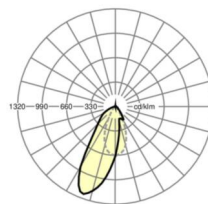

DEEP-LINK

<https://www.regiolum.de/ru/article/19457006130>

Ссылка	LED 12000lm 830
ηLB	100 %
Φ ↓/↑	98 % / 2 %
UGR поп./вдоль	19.3 / 22.5

Механика

цвет корпуса белый стандартный для электротехники RAL 9016

размеры (LxWxH/DxH) 1531mm x 55mm x 37mm