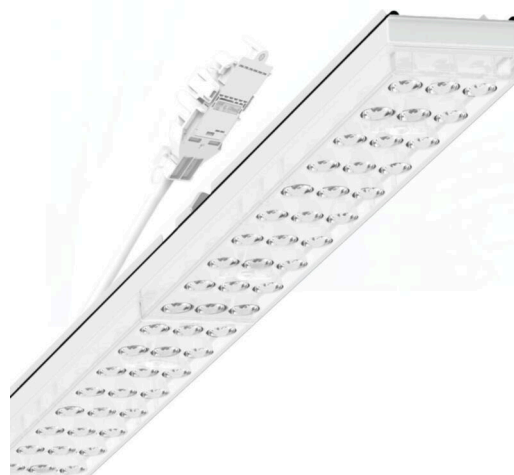

прибородержатель переменный IP 64 - Individual.Lens.Optic - прямой несимметричный свет - без видимых стыков

Ламподержатель из оцинкованного стального профиля; слой цинка в сочетании с лаком на полиэфирной смоле хорошо защищает от коррозии; крепление без инструментов, с помощью встроенных нажимных затворов, защита от кражи. Встроенные пластиковые торцы с уплотнительными краями и одно замкнутое уплотнение вокруг, для несущей шины классов защиты до IP64. Для установки на трековом шинпроводе справа или слева, может позиционироваться по-разному. Цвет корпуса белый стандартный для электротехники RAL 9016; Прямое несимметричное излучение, распределение света посредством линзы «Individual.Lens.Optic» из пластика ПММА. Оптика отдельных линз с прозрачным уплотнением делает сборку и установку предельно удобными, а плоскость легко чистится. Тройные ряды из отдельных линз и лампы-прибородержатели, идеально согласованные между собой, обеспечивают цельный вид без стыков и неравномерностей. Подключение к электросети через присоединительный провод длиной 1 м для свободного позиционирования ламподержателя в световой полосе и 5-полюсную втычную деталь для быстрой сборки со свободным выбором фаз. Сменные блоки, позволяющие легко модернизировать освещение, существенно продлевают срок службы всей осветительной установки.

DEEP-LINK

<https://www.regiolum.de/ru/article/19457006130>

Ссылка	LED 12000lm 830
ηLB	100 %
Φ ↓/↑	98 % / 2 %
UGR поп./вдоль	19.3 / 22.5

Механика

цвет корпуса белый стандартный для электротехники RAL 9016

размеры (LxWxH/DxH) 1531mm x 55mm x 37mm

вес (нетто) 2kg

Вид монтажа сборка трековых систем, световая структура

размеры

L	1531 mm	Длина
В	55 mm	Ширина
н	37 mm	Высота